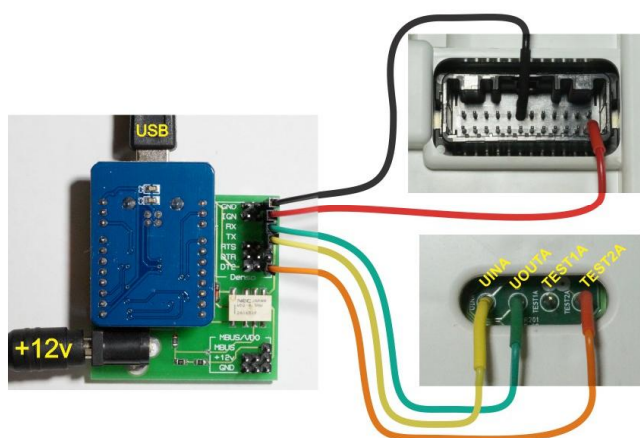

Возможности программы STool

Интерфейсы:

Mbus адаптер

Denso адаптер (работает и как MBus)

OBD2 адаптер

ELM327

ELS27

Поддержка прекращается