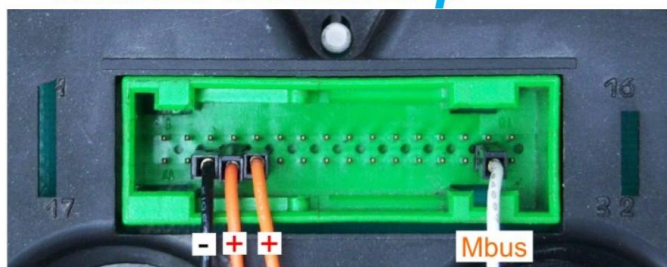

Возможности программы STool

Интерфейсы:

Mbus адаптер

Denso адаптер (работает и как MBus)

OBD2 адаптер

ELM327

ELS27

Поддержка прекращается