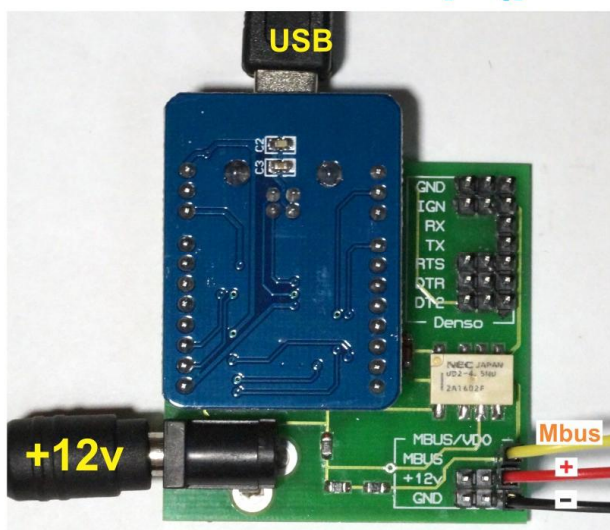

Возможности программы STool

Интерфейсы:

Mbus адаптер

Denso адаптер (работает и как MBus)

OBD2 адаптер

ELM327

ELS27

Поддержка прекращается