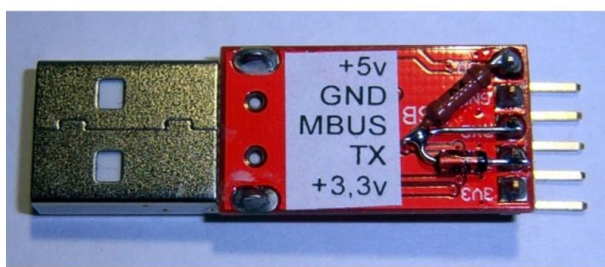

Возможности программы STool

Интерфейсы:

Mbus адаптер

Denso адаптер (работает и как MBus)

OBD2 адаптер

ELM327

ELS27

Поддержка прекращается